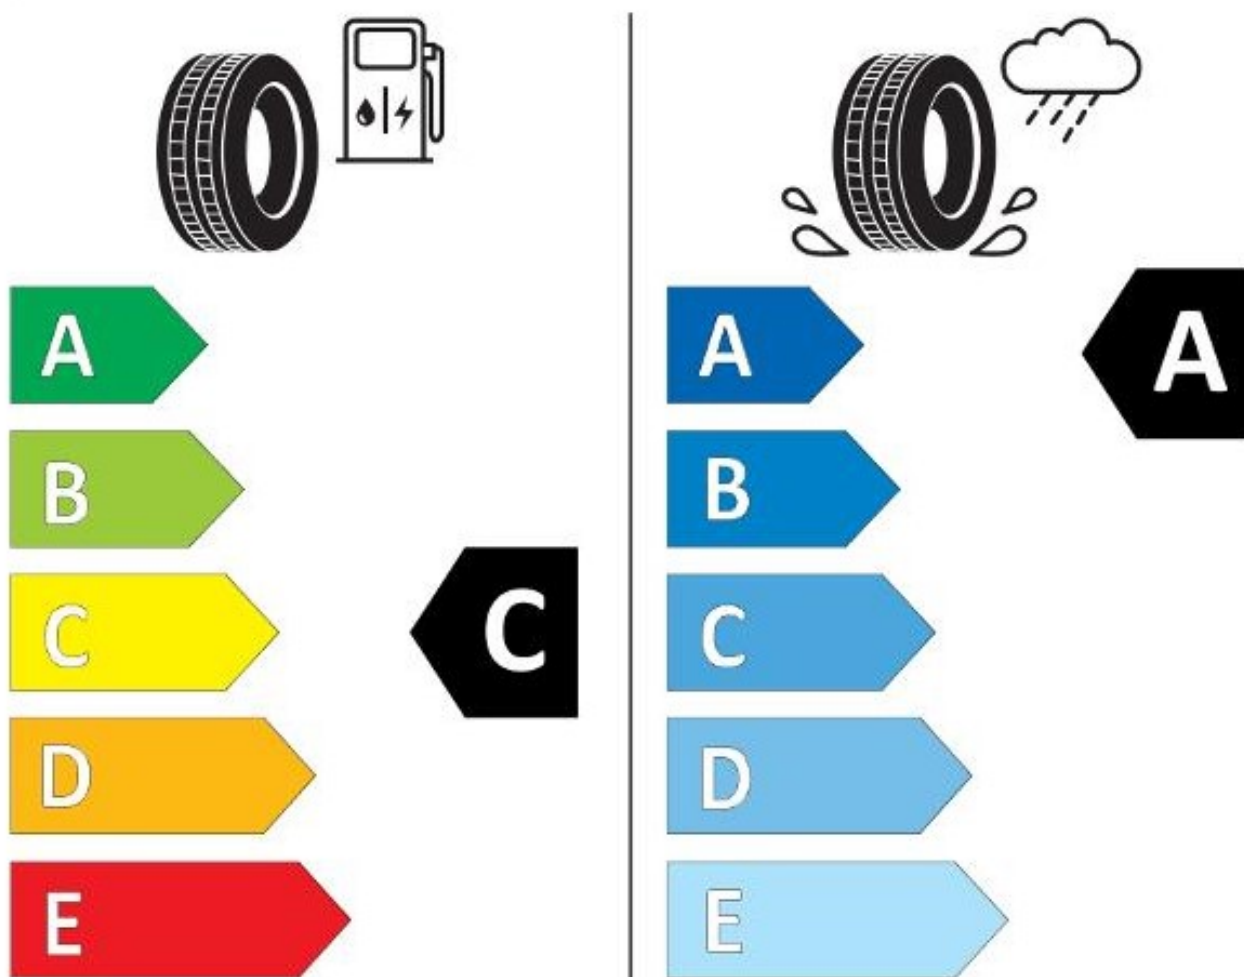

# ENERG

**MICHELIN**

659970

195/55R16 91 H XL

C1

2020/740